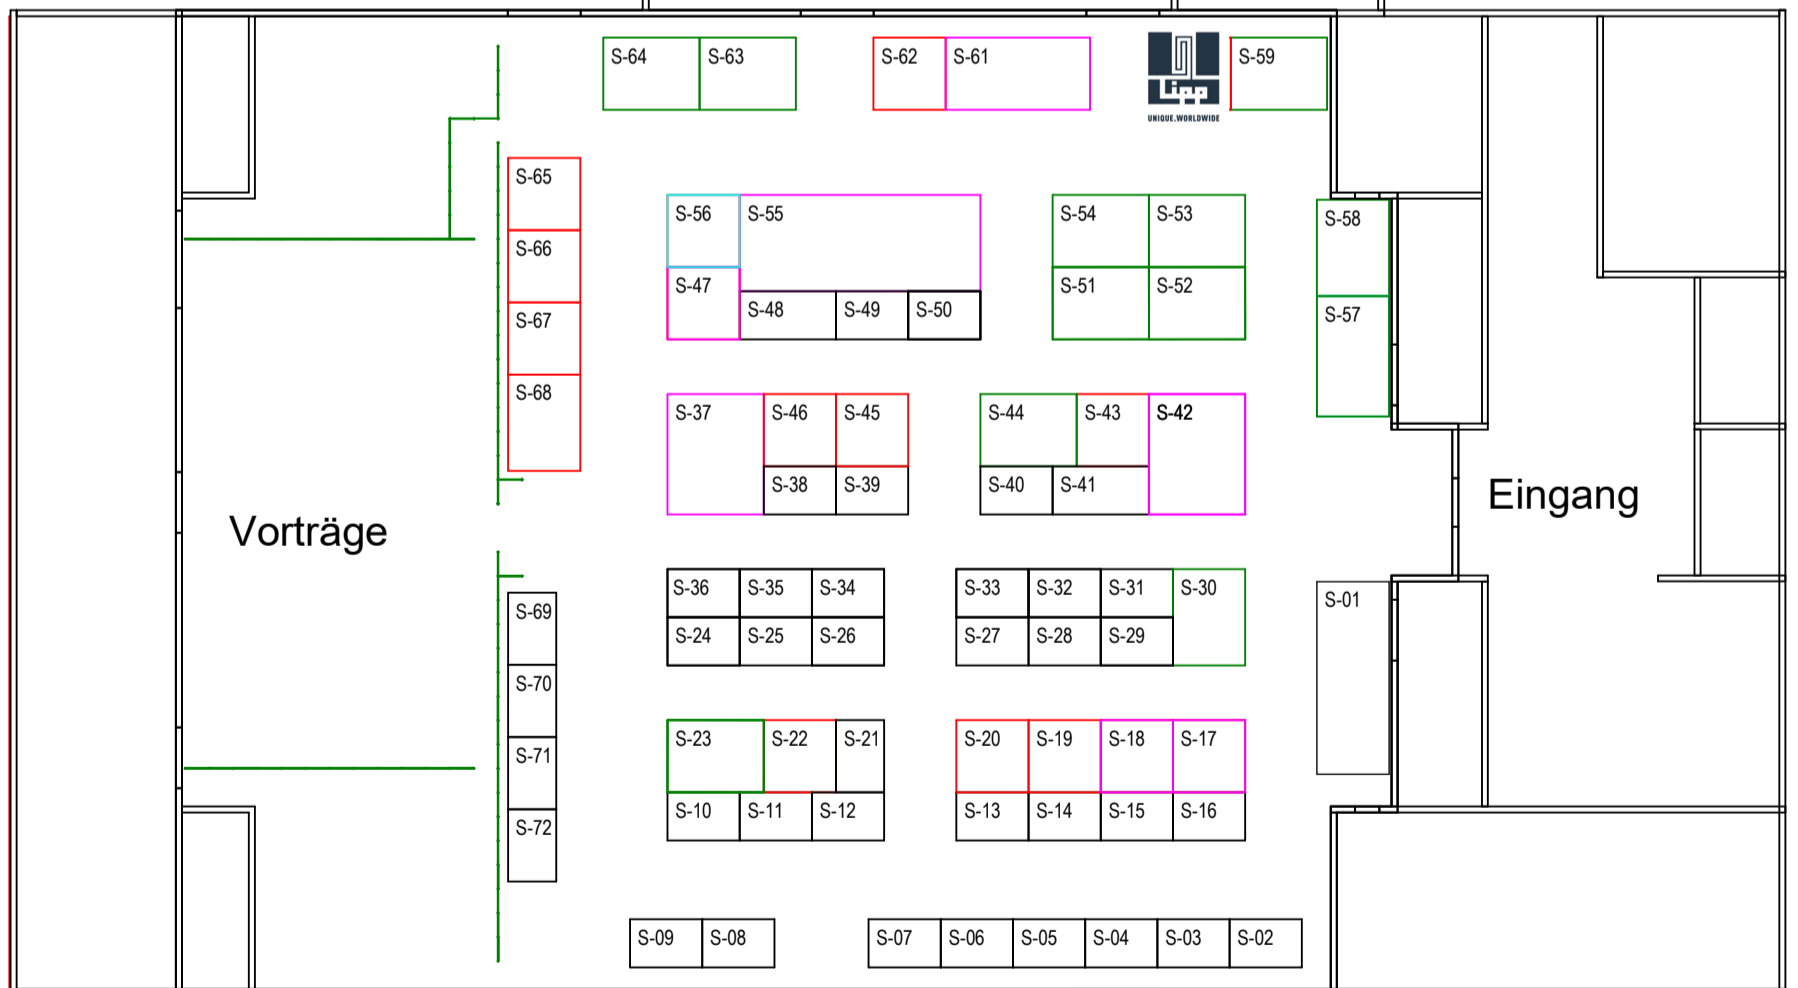

Messehalle

liveBOX

S-Arena